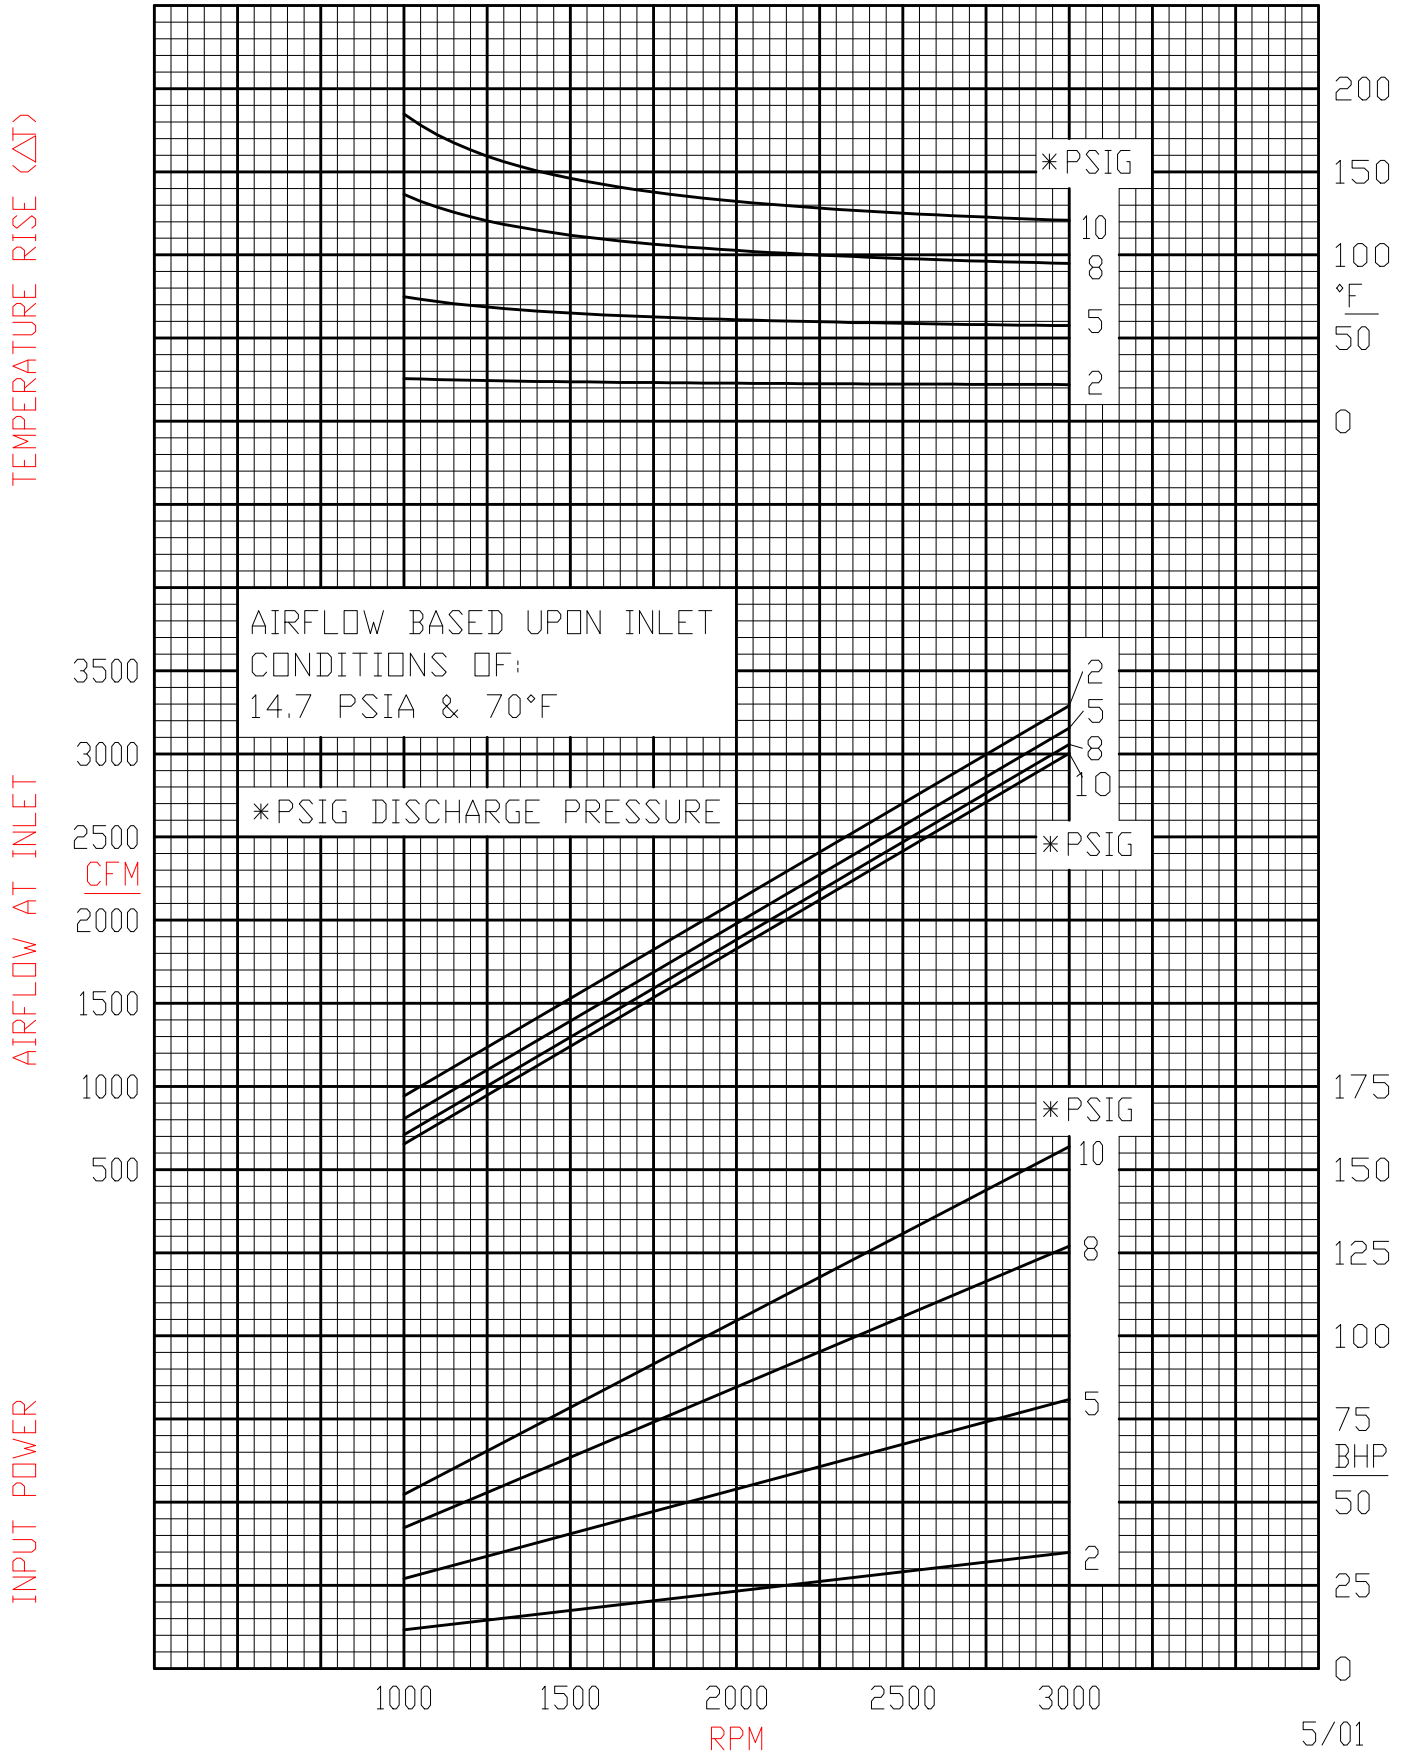

# 6024 EQUALIZER<sup>®</sup> PRESSURE CURVE

(1.174 CFR DISPL.)

# 6024 EQUALIZER<sup>®</sup> VACUUM CURVE

(1.174 CFR DISPL.)